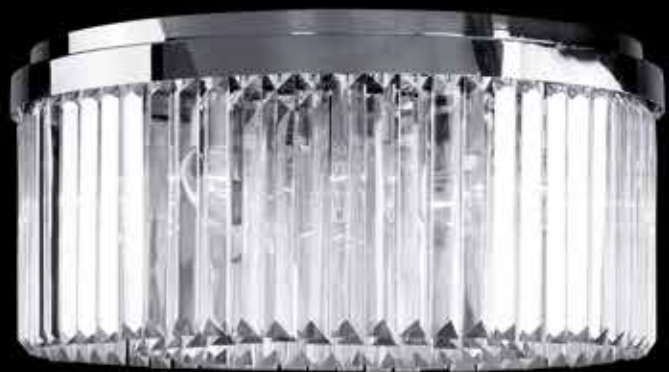

10118/PL

Потолочный светильник

D500xH225

E14 8*60W

IP 20