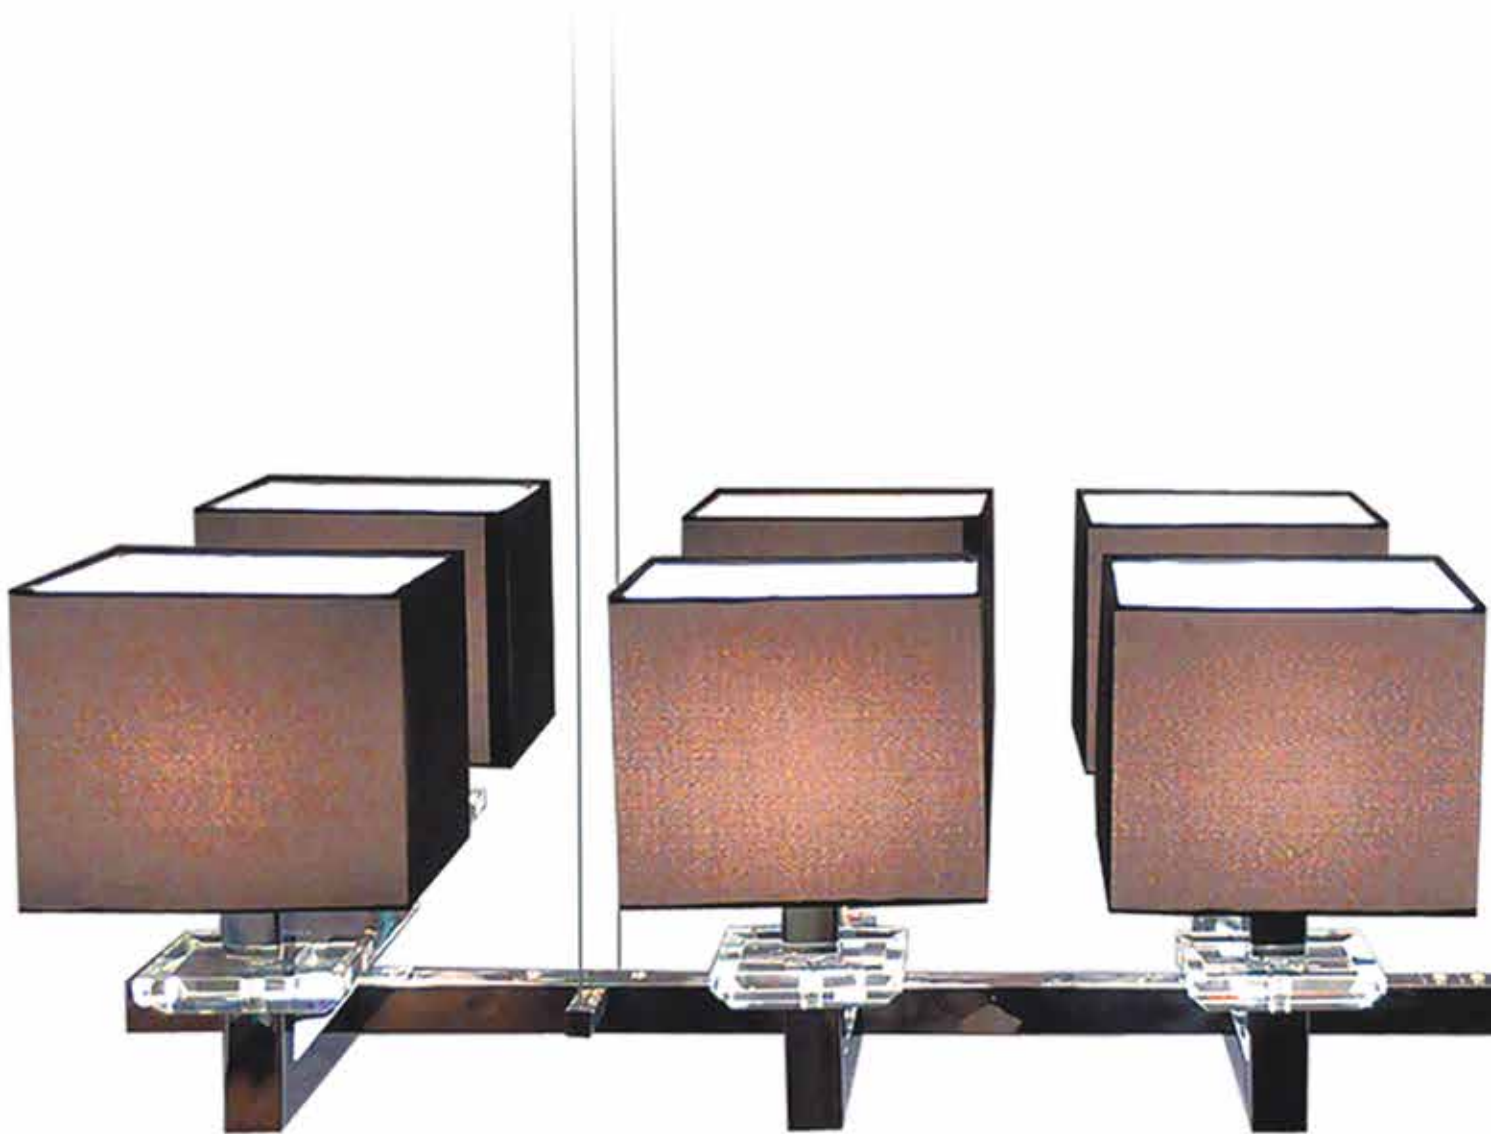

3210/S

Подвесной светильник
L1350*580xH300
E14 10*60W

IP 20

3208/S

Подвесной светильник
L1085*560xH280
E14 8*60W

IP 20

▧ 610x120
↑ 1000