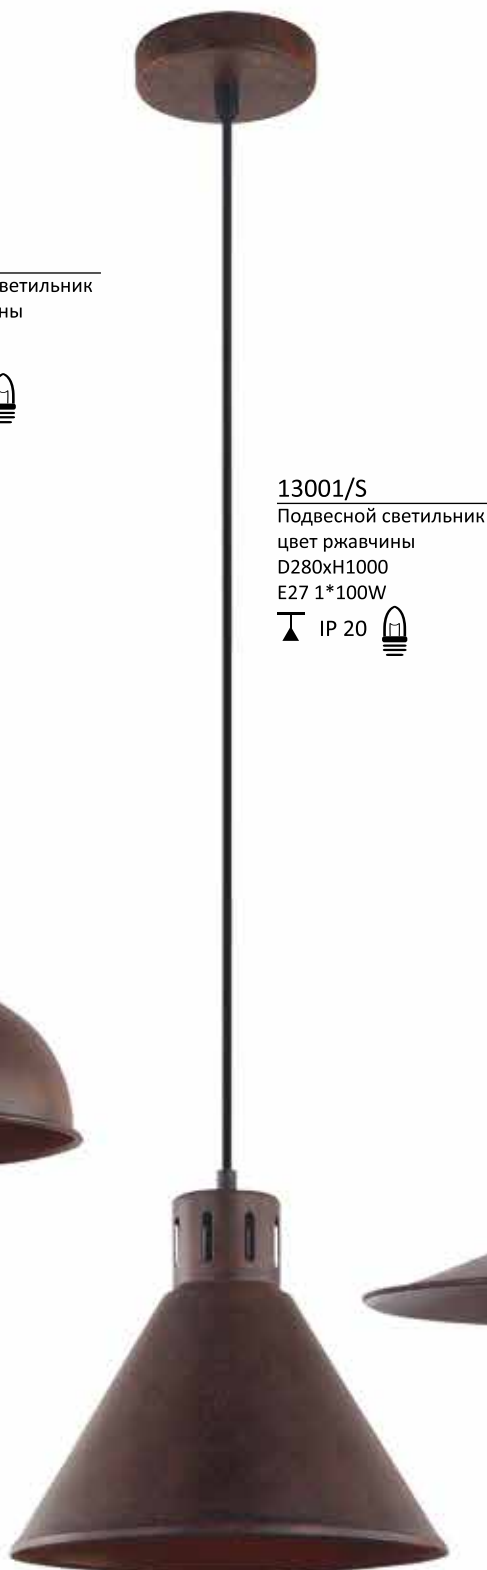

13005/S

Подвесной светильник
хром
D350xH1150
E27 1*100W

13000

13002/S
Подвесной светильник
цвет ржавчины
D290xH1000
E27 1*100W
IP 20 

13001/S
Подвесной светильник
цвет ржавчины
D280xH1000
E27 1*100W
IP 20 