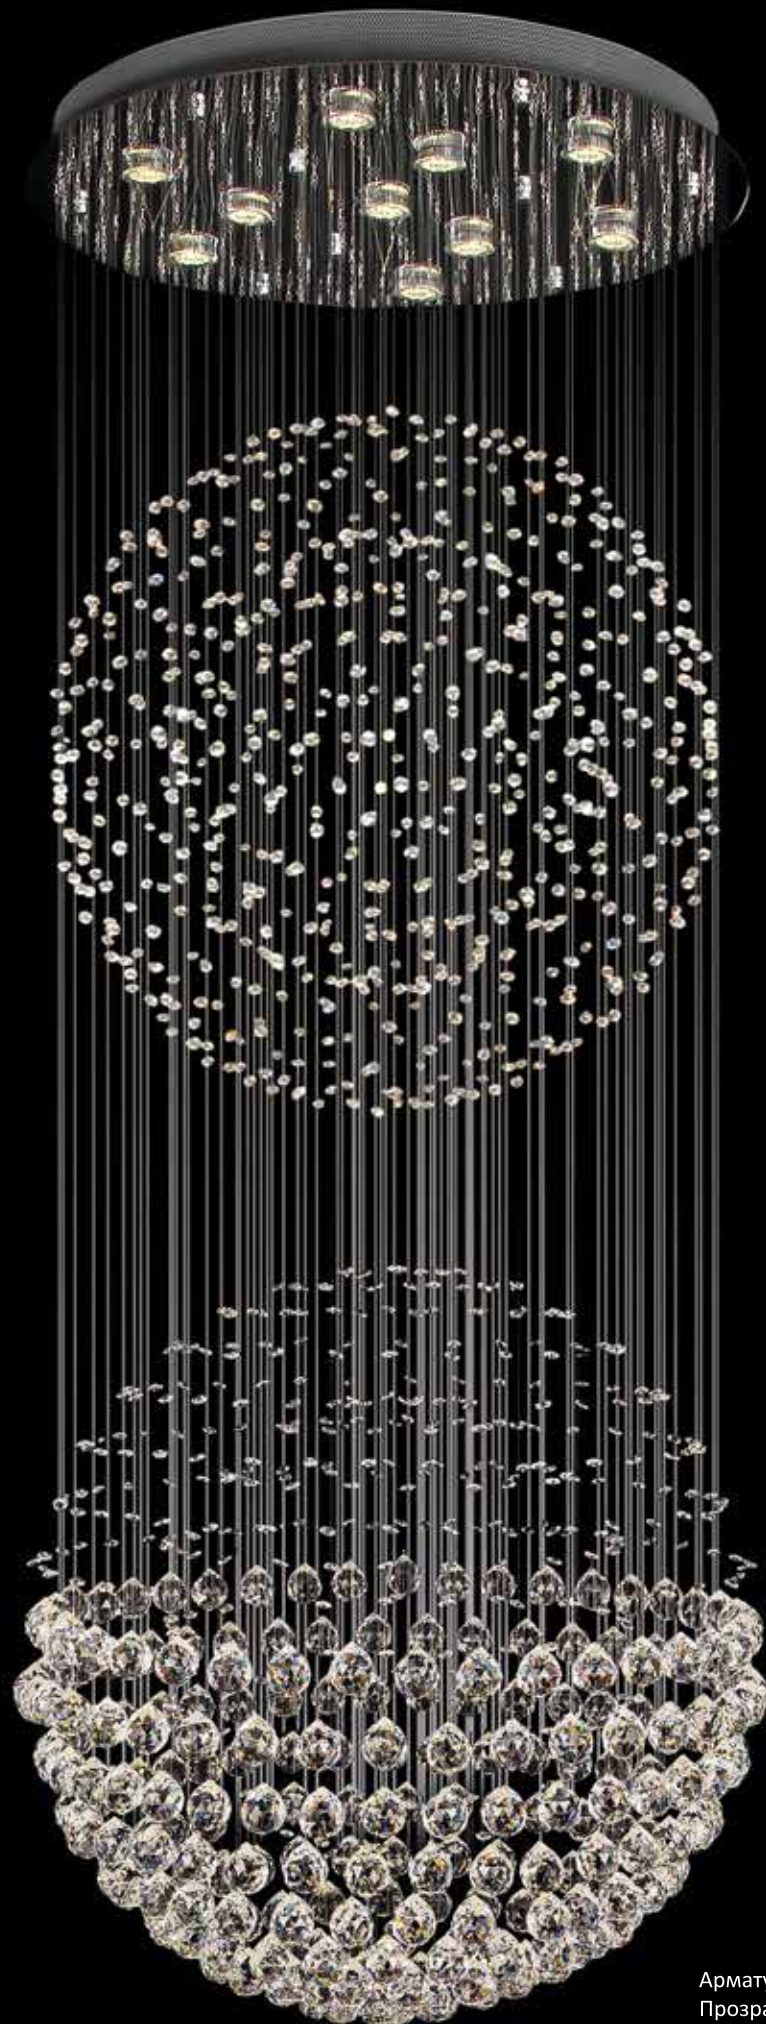

8100

8113/230

Потолочный светильник

D800xH2370

GU10 13*50W

▲ IP 20 **

Арматура цвет хром

Прозрачные хрустальные подвески