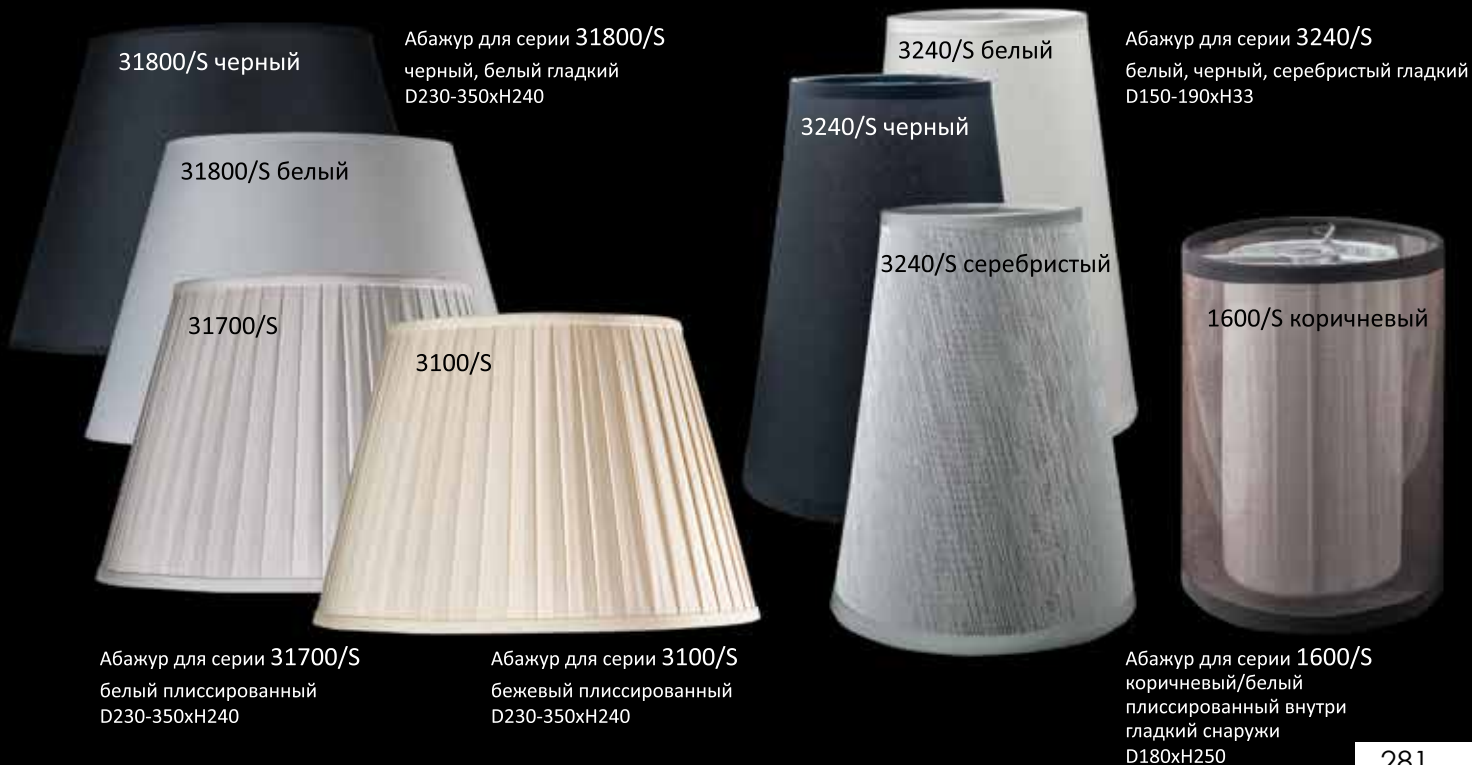

31800/S черный

Абажур для серии 31800/S
черный, белый гладкий
D230-350xH240

31800/S белый

31700/S

3100/S

Абажур для серии 31700/S
белый плиссированный
D230-350xH240

Абажур для серии 3100/S
бежевый плиссированный
D230-350xH240

3240/S белый

Абажур для серии 3240/S
белый, черный, серебристый гладкий
D150-190xH33

3240/S черный

3240/S серебристый

1600/S коричневый

Абажур для серии 1600/S
коричневый/белый
плиссированный внутри
гладкий снаружи
D180xH250