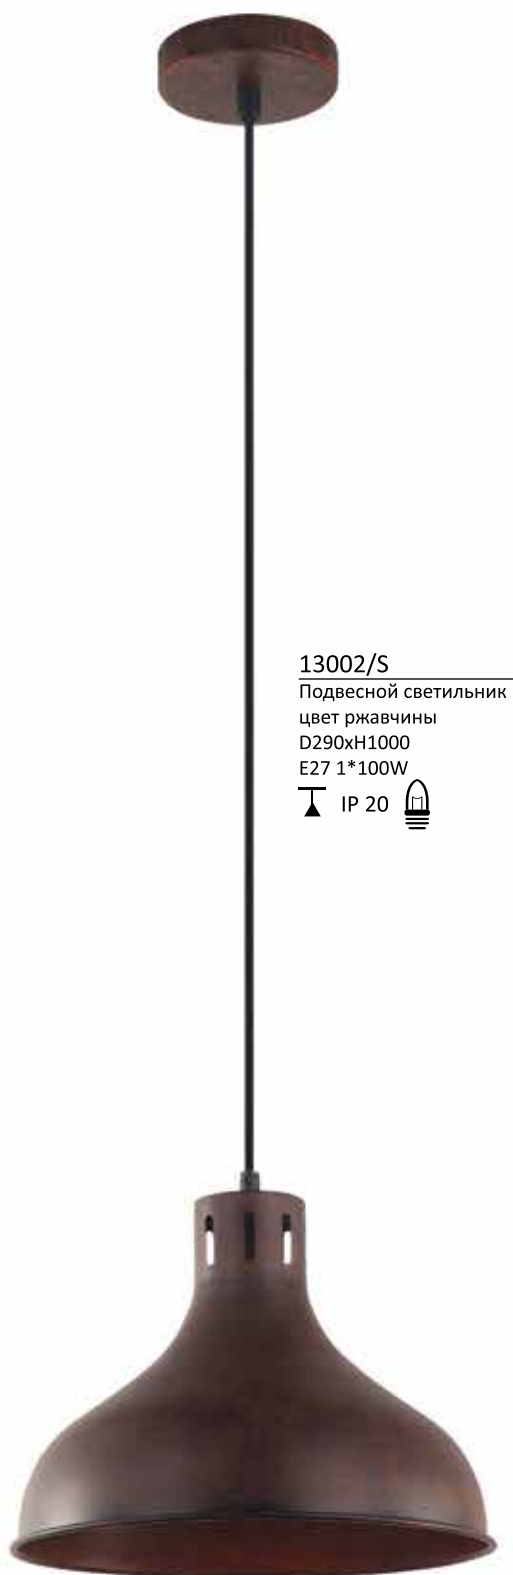

13000

13002/S
Подвесной светильник
цвет ржавчины
D290xH1000
E27 1*100W
IP 20