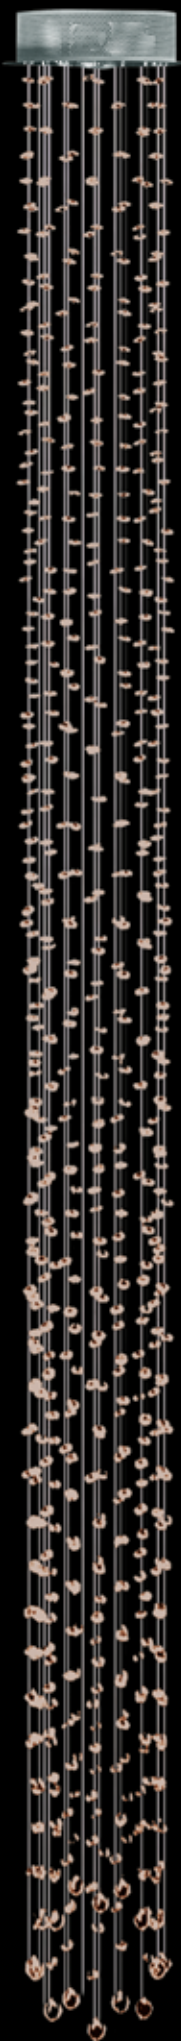

8000

8031/250
Потолочный светильник
D210xH2500
GU10 1*50W

▲ IP 20