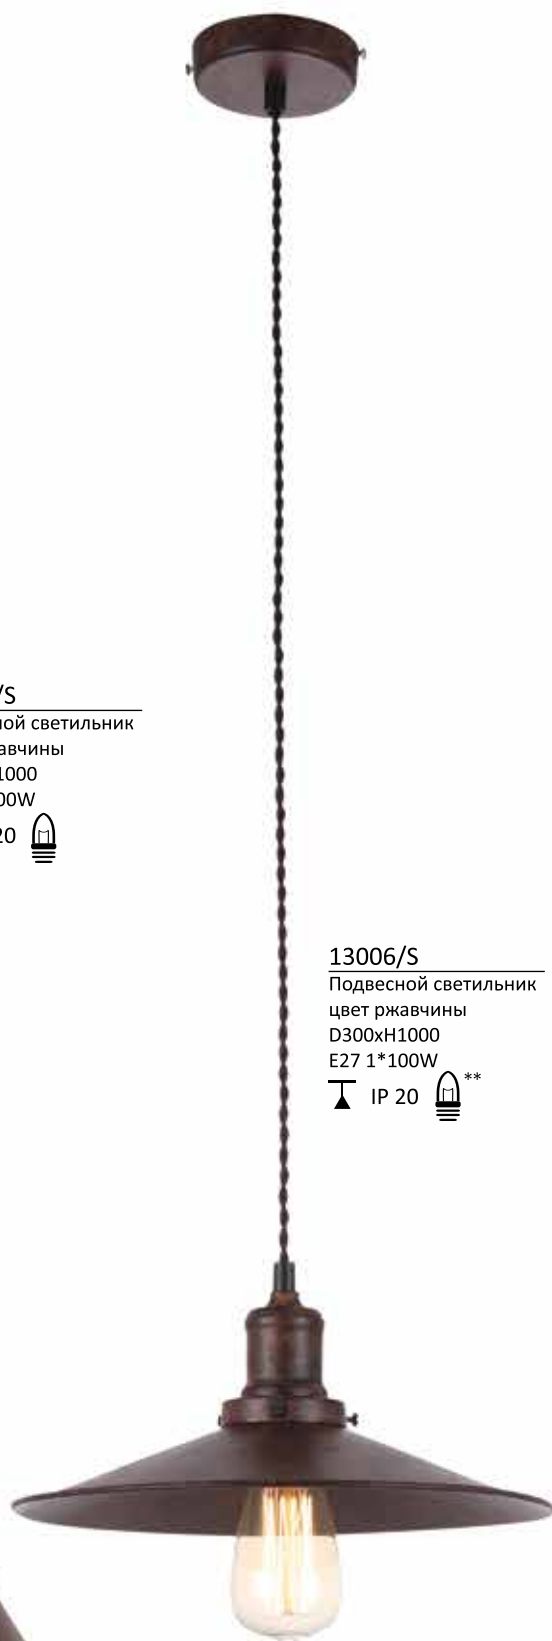

13005/S

Подвесной светильник
хром
D350xH1150
E27 1*100W

13000

13002/S
Подвесной светильник
цвет ржавчины
D290xH1000
E27 1*100W
IP 20 

13001/S
Подвесной светильник
цвет ржавчины
D280xH1000
E27 1*100W
IP 20 