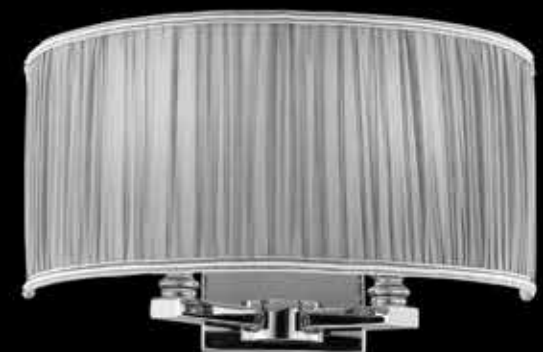

3128/S
+ Абажур
к 3128/S кофейный
Подвесной светильник
D800xH370
E14 8*60W
IP 20

белый

бежевый

кофейный

серый

3122/A

Бра

L380xH260xSP200