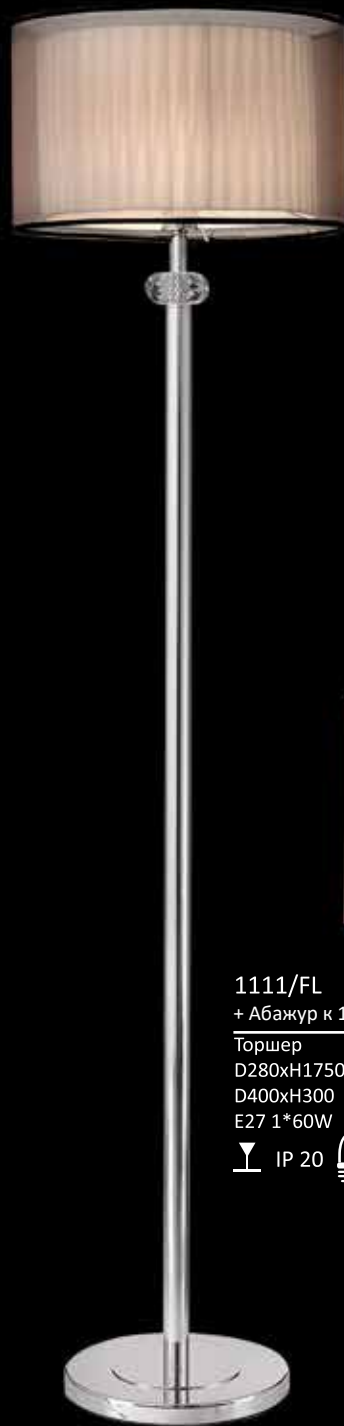

1602/A
Бра
L450xH340xSP290
E14 2*60W
IP 20 

1601/A
Бра
L180xH470xSP200
E14 1*60W
IP 20 

ø120x75
↑1000

1608/PL
Потолочный светильник
D790xH510
E14 8*60W

1606/PL
Потолочный светильник
D690xH400
E14 6*60W

Ø250x30