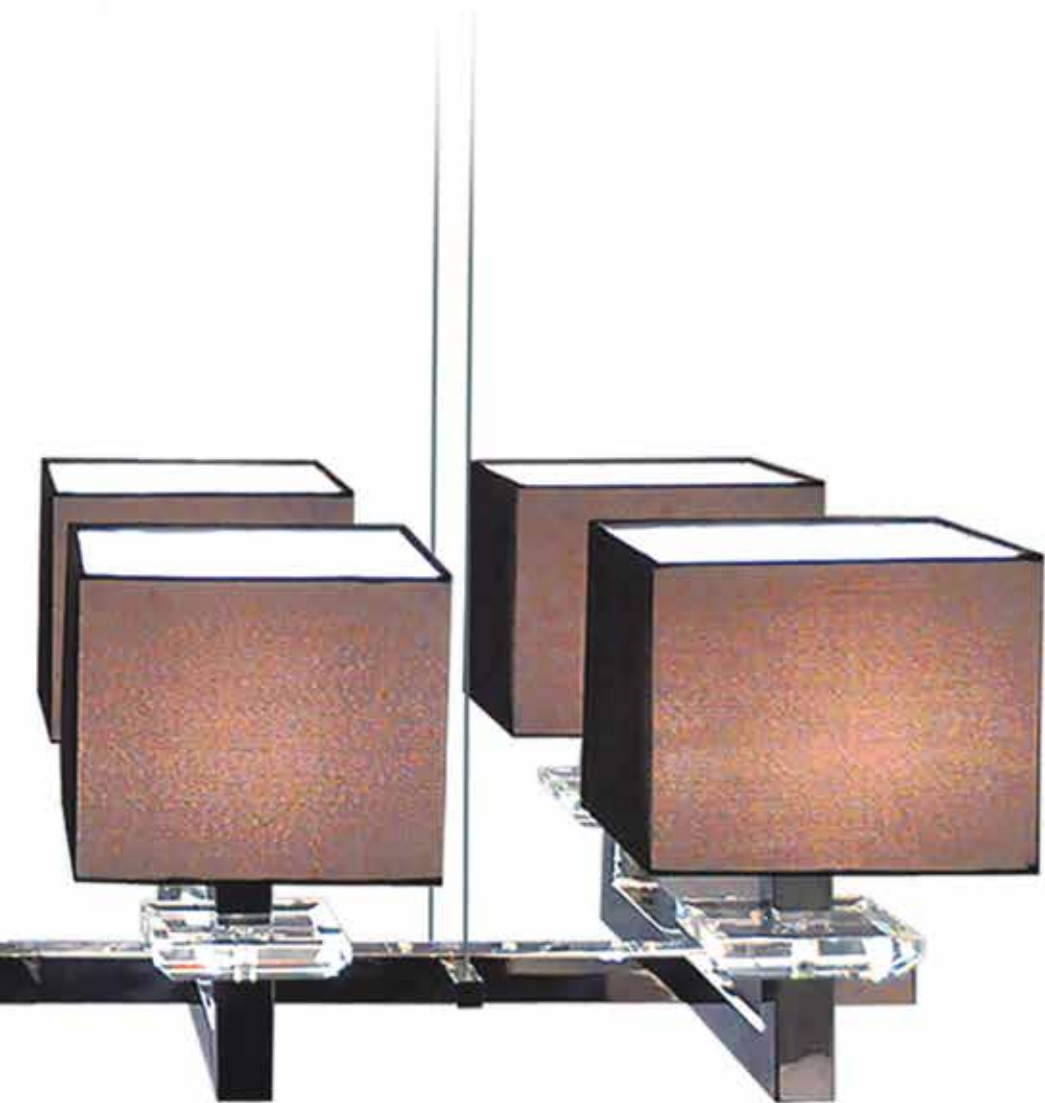

IP 20

▧ 610x120
↑ 1000

3200

3206+6/C

Люстра

D1150xH890

E14 12*60W

IP 20 