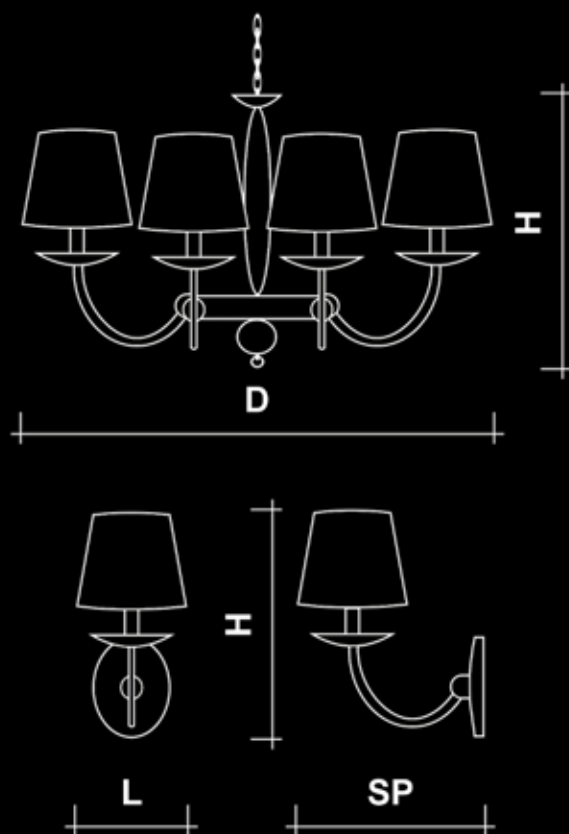

Условные обозначения

D - диаметр, мм

H - высота (без учета высоты цепи и потолочного крепления), мм

L - длина, мм

L100*100 - габаритные размеры (для светильников прямоугольной и неправильной формы), мм

SP - для бра, расстояние от стены, мм

-  Люстра, подвесной светильник
-  Потолочный светильник
-  Бра
-  Торшер
-  Настольная лампа
-  Овальная форма
-  Сборная высота
-  Длина цепи

В интересах клиентов фабрика оставляет за собой право вносить незначительные изменения в модели для их улучшения без предварительных предупреждений