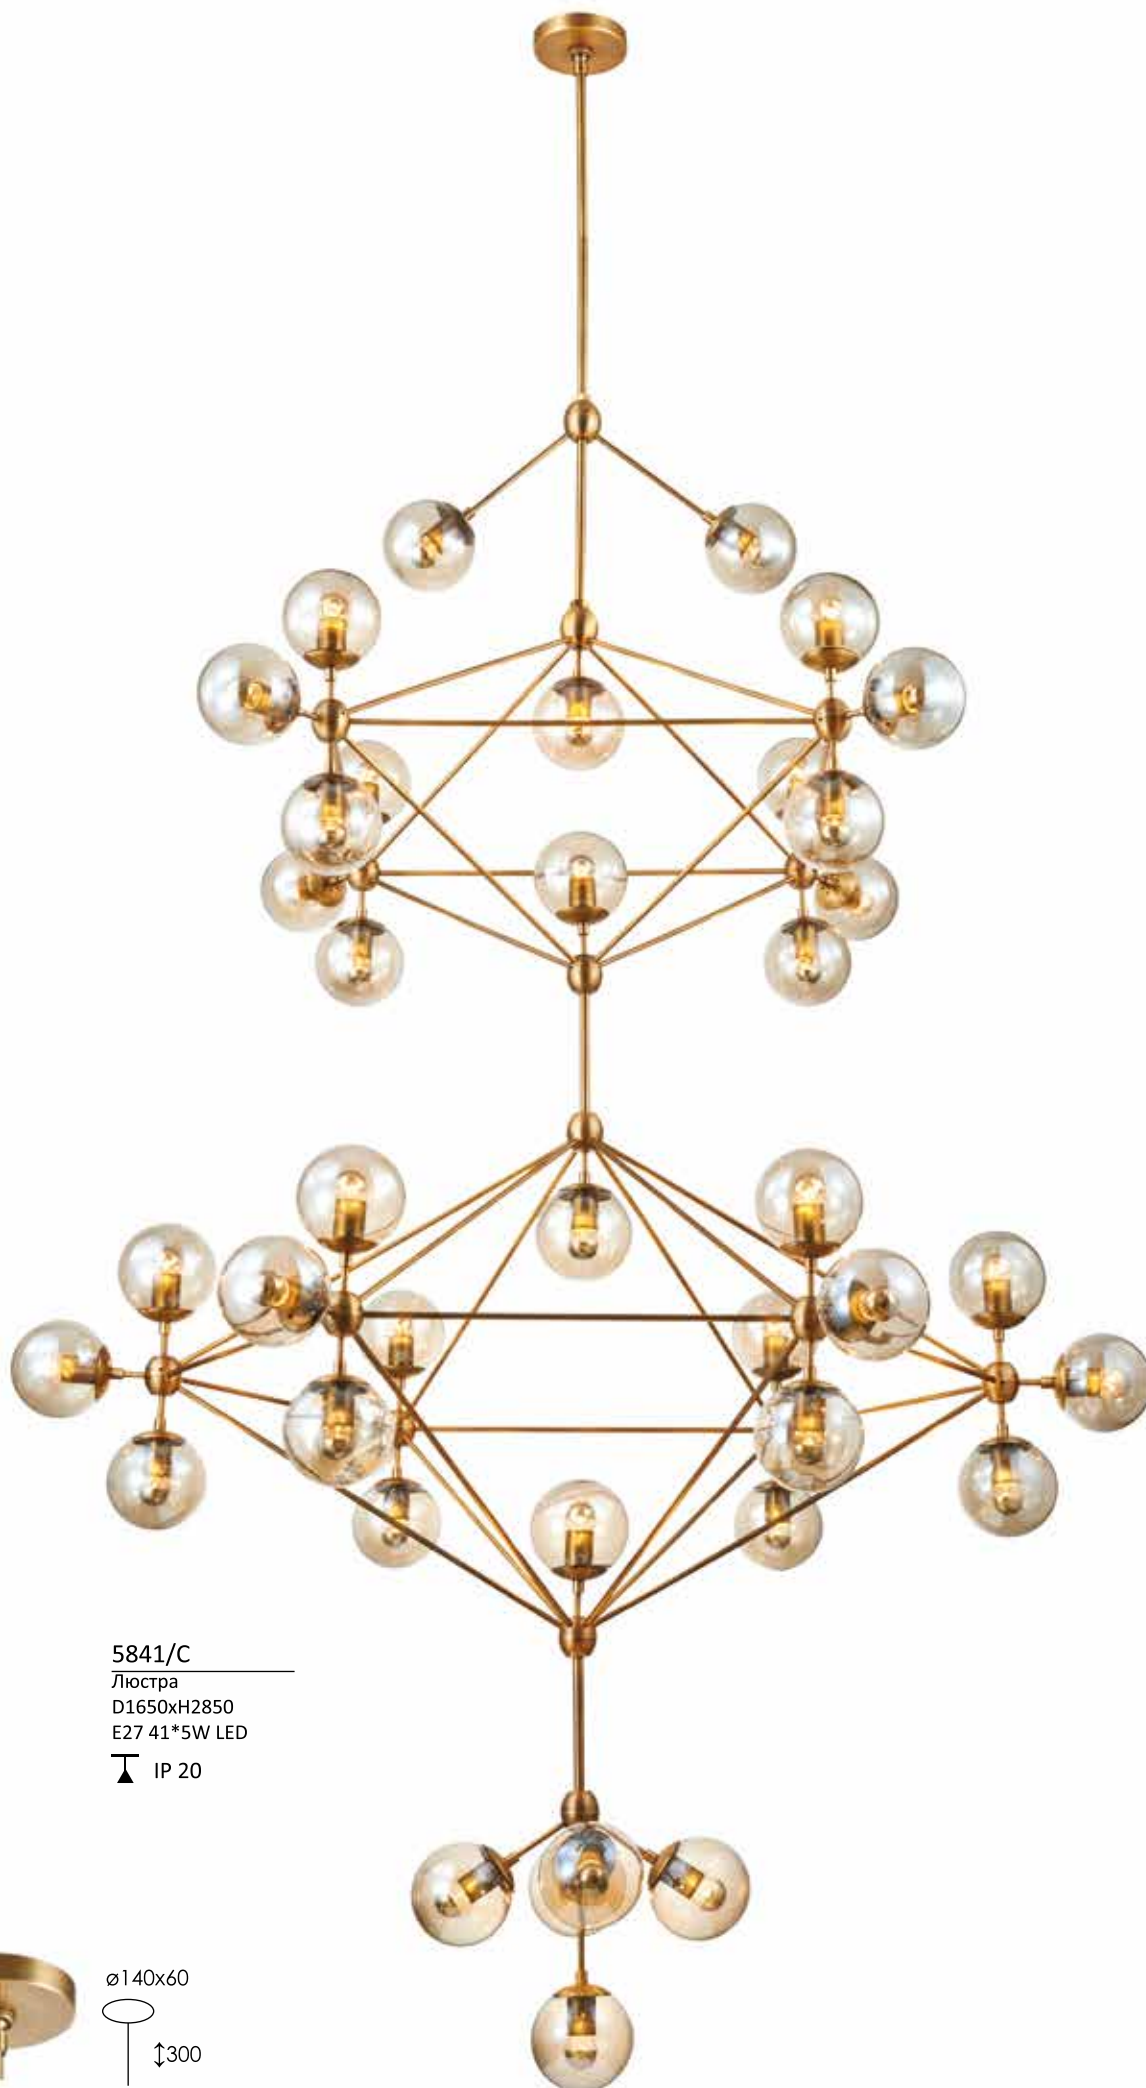

5841/C

Люстра

D1650xH2850

E27 41*5W LED

IP 20

ø140x60

↓300