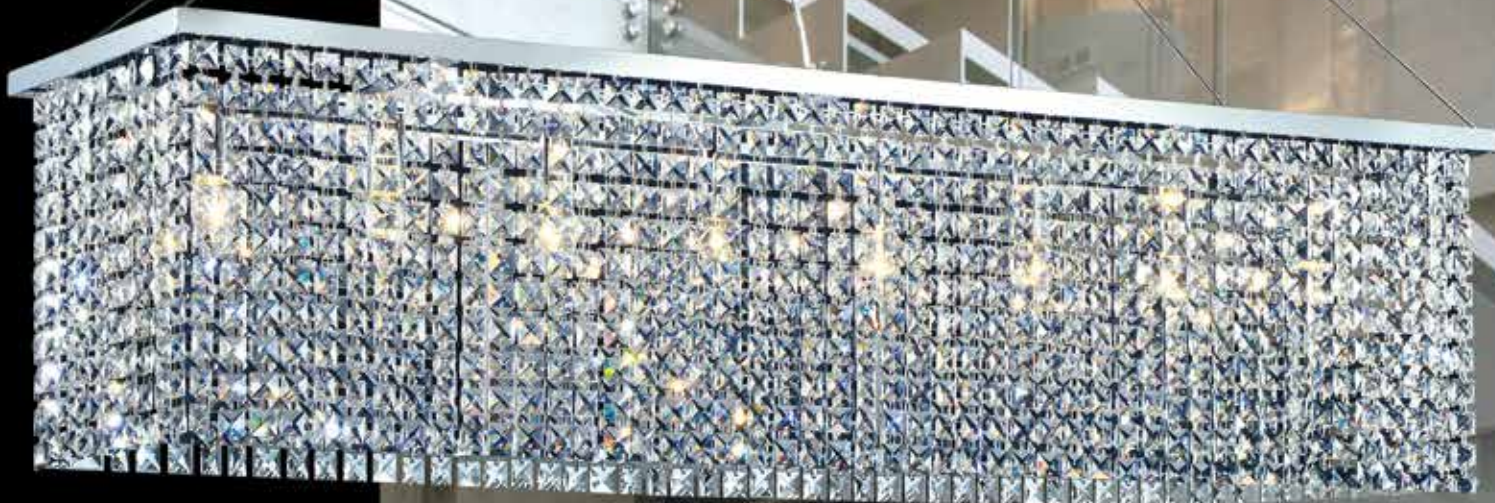

1500

1508/S

Подвесной светильник

L1230*280xH300

E14 8*60W

IP 20